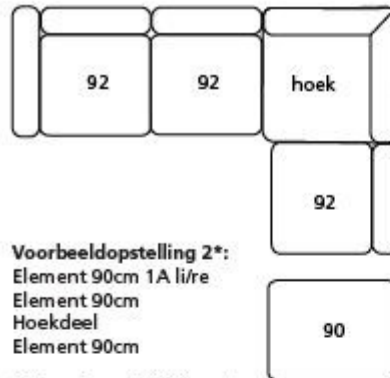

MODEL BEEBOP

Voorbeeldopstelling 1:
 Element 80cm 1A li/re
 Element 80cm
 Longchair 90cm 1A li/re

===== Stiknaad in leder en in stof op de zit van de longchair

Voorbeeldopstelling 2*:
 Element 90cm 1A li/re
 Element 90cm
 Hoekdeel
 Element 90cm

* Let op, deze opstelling is excl. voetenbank geprijsd

Element 90cm 1A links
116X78X90cm

Element 90cm 1A rechts
116X78X90cm

Element 90cm 2A
140X78X90cm

Element 90cm
92X78X90cm

Hoekdeel
101X78X101cm

Element 80cm 1A links
106X78X90cm

Element 80cm 1A rechts
106X78X90cm

Element 80cm 2A
130X78X90cm

Element 80cm
82X78X90cm

Voetenbank 50cm
50x42X90cm

Longchair 90cm 1A links
116X78X158cm

Longchair 90cm 1A rechts
116X78X158cm

Longchair 90cm 2A
140X78X158cm

Voetenbank 90cm
90X42X90cm