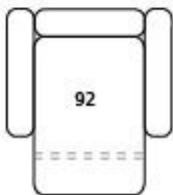

* Let op, deze opstelling is excl. voetenbank geprijsd

Element 90cm 1A links
116X78X90cm

Element 90cm 1A rechts
116X78X90cm

Element 90cm 2A
140X78X90cm

Element 90cm
92X78X90cm

Hoekdeel
101X78X101cm

Element 80cm 1A links
106X78X90cm

Element 80cm 1A rechts
106X78X90cm

Element 80cm 2A
130X78X90cm

Element 80cm
82X78X90cm

Voetenbank 50cm
50x42X90cm

Longchair 90cm 1A links
116X78X158cm

Longchair 90cm 1A rechts
116X78X158cm

Longchair 90cm 2A
140X78X158cm

Voetenbank 90cm
90X42X90cm