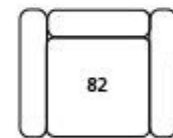

MODEL BEEBOP

Voorbeeldopstelling 1:
 Element 80cm 1A li/re
 Element 80cm
 Longchair 90cm 1A li/re

===== Stiknaad in leder en in stof op de zit van de longchair

Voorbeeldopstelling 2*:
 Element 90cm 1A li/re
 Element 90cm
 Hoekdeel
 Element 90cm

* Let op, deze opstelling is excl. voetenbank geprijsd

Element 90cm 1A links
116X78X90cm

Element 90cm 1A rechts
116X78X90cm

Element 90cm 2A
140X78X90cm

Element 90cm
92X78X90cm

Hoekdeel
101X78X101cm

Element 80cm 1A links
106X78X90cm

Element 80cm 1A rechts
106X78X90cm

Element 80cm 2A
130X78X90cm

Element 80cm
82X78X90cm

Voetenbank 50cm
50x42X90cm

Longchair 90cm 1A links
116X78X158cm

Longchair 90cm 1A rechts
116X78X158cm

Longchair 90cm 2A
140X78X158cm