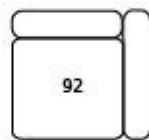

MODEL BEEBOP

Voorbeeldopstelling 1:
 Element 80cm 1A li/re
 Element 80cm
 Longchair 90cm 1A li/re

===== Stiknaad in leder en in stof op de zit van de longchair

Voorbeeldopstelling 2*:
 Element 90cm 1A li/re
 Element 90cm
 Hoekdeel
 Element 90cm

* Let op, deze opstelling is excl. voetenbank geprijsd

Element 90cm 1A links
116X78X90cm

Element 90cm 1A rechts
116X78X90cm

Element 90cm 2A
140X78X90cm

Element 90cm
92X78X90cm

Hoekdeel
101X78X101cm

Element 80cm 1A links
106X78X90cm

Element 80cm 1A rechts
106X78X90cm

Element 80cm 2A
130X78X90cm

Element 80cm
82X78X90cm

Voetenbank 50cm
50x42X90cm

Longchair 90cm 1A links
116X78X158cm

Longchair 90cm 1A rechts
116X78X158cm

Longchair 90cm 2A
140X78X158cm

Voetenbank 90cm
90X42X90cm