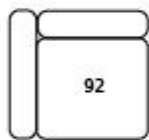

MODEL BEEBOP

Voorbeeldopstelling 1:
 Element 80cm 1A li/re
 Element 80cm
 Longchair 90cm 1A li/re

===== Stiknaad in leder en in stof op de zit van de longchair

Voorbeeldopstelling 2*:
 Element 90cm 1A li/re
 Element 90cm
 Hoekdeel
 Element 90cm

* Let op, deze opstelling is excl. voetenbank geprijsd

Element 90cm 1A links
116X78X90cm

Element 90cm 1A rechts
116X78X90cm

Element 90cm 2A
140X78X90cm

Element 90cm
92X78X90cm

Hoekdeel
101X78X101cm

Element 80cm 1A links
106X78X90cm

Element 80cm 1A rechts
106X78X90cm

Element 80cm 2A
130X78X90cm

Element 80cm
82X78X90cm

Voetenbank 50cm
50x42X90cm

Longchair 90cm 1A links
116X78X158cm

Longchair 90cm 1A rechts
116X78X158cm

Longchair 90cm 2A
140X78X158cm