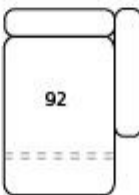

* Let op, deze opstelling is excl. voetenbank geprijsd

Element 90cm 1A links
116X78X90cm

Element 90cm 1A rechts
116X78X90cm

Element 90cm 2A
140X78X90cm

Element 90cm
92X78X90cm

Hoekdeel
101X78X101cm

Element 80cm 1A links
106X78X90cm

Element 80cm 1A rechts
106X78X90cm

Element 80cm 2A
130X78X90cm

Element 80cm
82X78X90cm

Voetenbank 50cm
50x42X90cm

Longchair 90cm 1A links
116X78X158cm

Longchair 90cm 1A rechts
116X78X158cm

Longchair 90cm 2A
140X78X158cm

Voetenbank 90cm
90X42X90cm