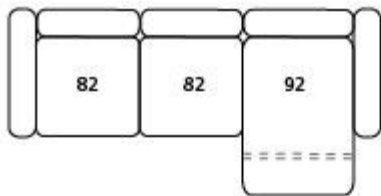

MODEL BEEBOP

Voorbeeldopstelling 1:
 Element 80cm 1A li/re
 Element 80cm
 Longchair 90cm 1A li/re

===== Stiknaad in leder en in stof op de zit van de longchair

Voorbeeldopstelling 2*:
 Element 90cm 1A li/re
 Element 90cm
 Hoekdeel
 Element 90cm

* Let op, deze opstelling is excl. voetenbank geprijsd

Element 90cm 1A links
116X78X90cm

Element 90cm 1A rechts
116X78X90cm

Element 90cm 2A
140X78X90cm

Element 90cm
92X78X90cm

Hoekdeel
101X78X101cm

Element 80cm 1A links
106X78X90cm

Element 80cm 1A rechts
106X78X90cm

Element 80cm 2A
130X78X90cm

Element 80cm
82X78X90cm

Voetenbank 50cm
50x42X90cm

Longchair 90cm 1A links
116X78X158cm

Longchair 90cm 1A rechts
116X78X158cm

Longchair 90cm 2A
140X78X158cm