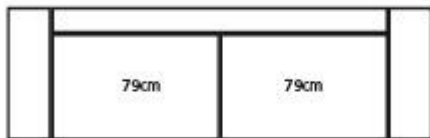

MODEL BIGG

4-zits
262x80x92cm

3-zits
242x80x92cm

2,5-zits
222x80x92cm

loveseat
153x80x92cm

Fauteuil*
103x80x92cm
LET OP;
*armleggerbreedte
22cm ipv 32cm.
Alleen bij de fauteuil.

voetenbank
50x43x90cm

voetenbank
90x43x90cm

Stiknaden rugzijde bij uitvoering in leder t.o.v. stof

3 stiknaden bij maatvoering
4-zits 3-zits 2,5-zits

1 stiknaad bij
maatvoering loveseat

geen stiknaad bij
maatvoering fauteuil