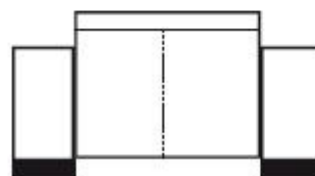

MODEL BIGG

4-zits
262x80x92cm

3-zits
242x80x92cm

2,5-zits
222x80x92cm

loveseat
153x80x92cm

Fauteuil*
103x80x92cm
LET OP;
*armleggerbreedte
22cm ipv 32cm.
Alleen bij de fauteuil.

voetenbank
50x43x90cm

voetenbank
90x43x90cm

Stiknaden rugzijde bij uitvoering in leder t.o.v. stof

3 stiknaden bij maatvoering
4-zits 3-zits 2,5-zits

1 stiknaad bij
maatvoering loveseat

geen stiknaad bij
maatvoering fauteuil