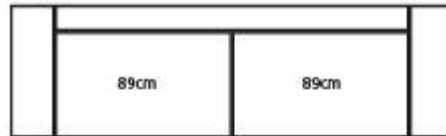

MODEL BIGG

4-zits
262x80x92cm

3-zits
242x80x92cm

2,5-zits
222x80x92cm

loveseat
153x80x92cm

Fauteuil*
103x80x92cm
LET OP;
*armleggerbreedte
22cm ipv 32cm.
Alleen bij de fauteuil.

voetenbank
50x43x90cm

voetenbank
90x43x90cm

Stiknaden rugzijde bij uitvoering in leder t.o.v. stof

3 stiknaden bij maatvoering
4-zits 3-zits 2,5-zits

1 stiknaad bij
maatvoering loveseat

geen stiknaad bij
maatvoering fauteuil