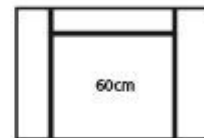

MODEL BIGG

4-zits
262x80x92cm

3-zits
242x80x92cm

2,5-zits
222x80x92cm

loveseat
153x80x92cm

Fauteuil*
103x80x92cm
LET OP;
*armleggerbreedte
22cm ipv 32cm.
Alleen bij de fauteuil.

voetenbank
50x43x90cm

voetenbank
90x43x90cm

Stiknaden rugzijde bij uitvoering in leder t.o.v. stof

3 stiknaden bij maatvoering
4-zits 3-zits 2,5-zits

1 stiknaad bij
maatvoering loveseat

geen stiknaad bij
maatvoering fauteuil