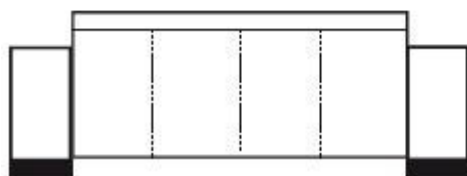

MODEL BIGG

4-zits
262x80x92cm

3-zits
242x80x92cm

2,5-zits
222x80x92cm

loveseat
153x80x92cm

Fauteuil*
103x80x92cm
LET OP;
*armleggerbreedte
22cm ipv 32cm.
Alleen bij de fauteuil.

voetenbank
50x43x90cm

voetenbank
90x43x90cm

Stiknaden rugzijde bij uitvoering in leder t.o.v. stof

3 stiknaden bij maatvoering
4-zits 3-zits 2,5-zits

1 stiknaad bij
maatvoering loveseat

geen stiknaad bij
maatvoering fauteuil