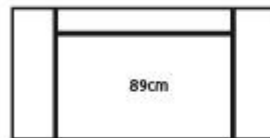

MODEL BIGG

4-zits
262x80x92cm

3-zits
242x80x92cm

2,5-zits
222x80x92cm

loveseat
153x80x92cm

Fauteuil*
103x80x92cm
LET OP;
*armleggerbreedte
22cm ipv 32cm.
Alleen bij de fauteuil.

voetenbank
50x43x90cm

voetenbank
90x43x90cm

Stiknaden rugzijde bij uitvoering in leder t.o.v. stof

3 stiknaden bij maatvoering
4-zits 3-zits 2,5-zits

1 stiknaad bij
maatvoering loveseat

geen stiknaad bij
maatvoering fauteuil