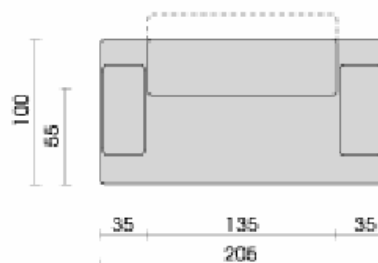

2½ zitsbank met armkussens
240