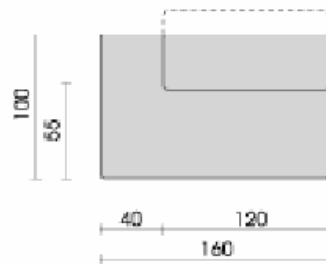

BOA

element 130

hoekelement 700

rugkussen
95x30 cm
536

armkussen
78x40x11 cm
630

**element met aanbouw-
hocker links 164**

**element met aanbouw-
hocker rechts 163**

sierkussen
70x60 cm
949

recamiere 400

2½ zitsbank met armkussens
240

sierkussen
60x40 cm
967

hocker
555