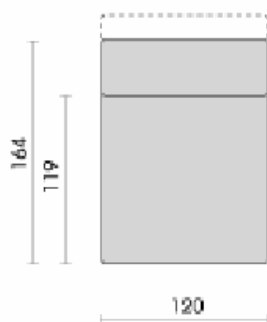

BOA

element 130

hoekelement 700

rugkussen
95x30 cm
536

armkussen
78x40x11 cm
630

**element met aanbouw-
hocker links 164**

**element met aanbouw-
hocker rechts 163**

sierkussen
70x60 cm
949

recamiere 400

2½ zitsbank met armkussens
240

sierkussen
60x40 cm
967

hocker
555