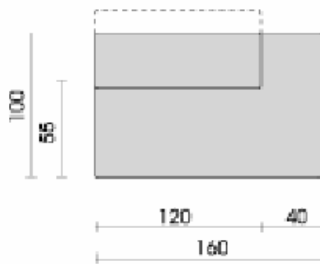

BOA

element 130

hoekelement 700

rugkussen
95x30 cm
536

armkussen
78x40x11 cm
630

**element met aanbouw-
hocker links 164**

**element met aanbouw-
hocker rechts 163**

sierkussen
70x60 cm
949

recamiere 400

2½ zitsbank met armkussens
240

sierkussen
60x40 cm
967

hocker
555