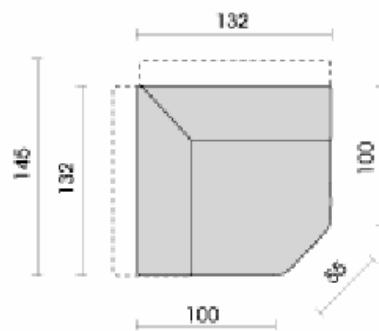

BOA

element 130

hoekelement 700

rugkussen
95x30 cm
536

armkussen
78x40x11 cm
630

**element met aanbouw-
hocker links 164**

**element met aanbouw-
hocker rechts 163**

sierkussen
70x60 cm
949

recamiere 400

2½ zitsbank met armkussens
240

sierkussen
60x40 cm
967

hocker
555