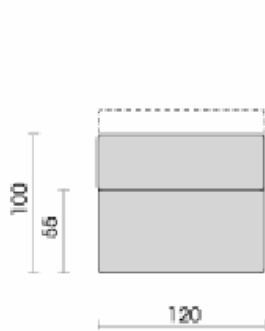

BOA

element 130

hoekelement 700

rugkussen
95x30 cm
536

armkussen
78x40x11 cm
630

**element met aanbouw-
hocker links 164**

**element met aanbouw-
hocker rechts 163**

sierkussen
70x60 cm
949

recamiere 400

2½ zitsbank met armkussens
240

sierkussen
60x40 cm
967

hocker
555