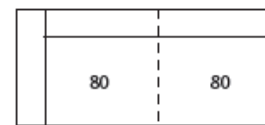

BREAK

3-zits
230x79x92cm

2.5-zits
210x79x92cm

Loveseat
140x79x92cm

3-zits 1A links
205x79x92cm

3-zits 1A rechts
205x79x92cm

2.5-zits 1A links
185x79x92cm

Element 90cm 1A links
115x79x92cm

Element 90cm 1A rechts
115x79x92cm

Element 90cm zonder armleggers
92x79x92cm

elland rug rechts
136x79x142cm

elland rug links
136x79x142cm

Element 80cm 1A links
105x79x92cm

Element 80cm 1A rechts
105x79x92cm