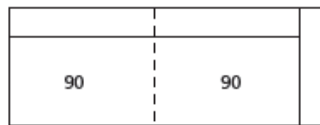

BREAK

3-zits
230x79x92cm

2.5-zits
210x79x92cm

Loveseat
140x79x92cm

3-zits 1A links
205x79x92cm

3-zits 1A rechts
205x79x92cm

2.5-zits 1A links
185x79x92cm

Element 90cm 1A links
115x79x92cm

Element 90cm 1A rechts
115x79x92cm

Element 90cm zonder armleggers
92x79x92cm

elland rug rechts
136x79x142cm

elland rug links
136x79x142cm

Element 80cm 1A links
105x79x92cm

Element 80cm 1A rechts
105x79x92cm