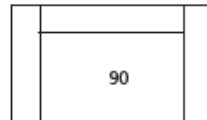

BREAK

3-zits
230x79x92cm

2.5-zits
210x79x92cm

Loveseat
140x79x92cm

3-zits 1A links
205x79x92cm

3-zits 1A rechts
205x79x92cm

2.5-zits 1A links
185x79x92cm

Element 90cm 1A links
115x79x92cm

Element 90cm 1A rechts
115x79x92cm

Element 90cm zonder armleggers
92x79x92cm

elland rug rechts
136x79x142cm

elland rug links
136x79x142cm

Element 80cm 1A links
105x79x92cm

Element 80cm 1A rechts
105x79x92cm