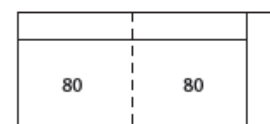

2.5-zits 1A rechts
185x79x92cm