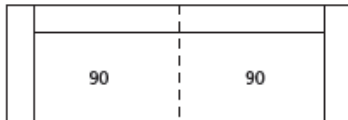

BREAK

3-zits
230x79x92cm

2.5-zits
210x79x92cm

Loveseat
140x79x92cm

3-zits 1A links
205x79x92cm

3-zits 1A rechts
205x79x92cm

2.5-zits 1A links
185x79x92cm

Element 90cm 1A links
115x79x92cm

Element 90cm 1A rechts
115x79x92cm

Element 90cm zonder armleggers
92x79x92cm

elland rug rechts
136x79x142cm

elland rug links
136x79x142cm

Element 80cm 1A links
105x79x92cm

Element 80cm 1A rechts
105x79x92cm