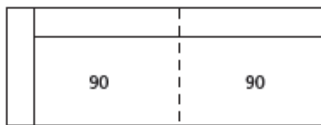

BREAK

3-zits
230x79x92cm

2.5-zits
210x79x92cm

Loveseat
140x79x92cm

3-zits 1A links
205x79x92cm

3-zits 1A rechts
205x79x92cm

2.5-zits 1A links
185x79x92cm

Element 90cm 1A links
115x79x92cm

Element 90cm 1A rechts
115x79x92cm

Element 90cm zonder armleggers
92x79x92cm

elland rug rechts
136x79x142cm

elland rug links
136x79x142cm

Element 80cm 1A links
105x79x92cm

Element 80cm 1A rechts
105x79x92cm