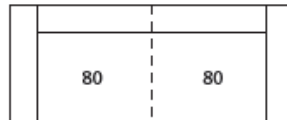

BREAK

3-zits
230x79x92cm

2.5-zits
210x79x92cm

Loveseat
140x79x92cm

3-zits 1A links
205x79x92cm

3-zits 1A rechts
205x79x92cm

2.5-zits 1A links
185x79x92cm

Element 90cm 1A links
115x79x92cm

Element 90cm 1A rechts
115x79x92cm

Element 90cm zonder armleggers
92x79x92cm

elland rug rechts
136x79x142cm

elland rug links
136x79x142cm

Element 80cm 1A links
105x79x92cm

Element 80cm 1A rechts
105x79x92cm