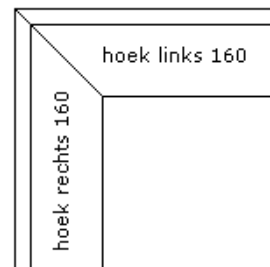

# GORDON

50x57x84 cm

100x57x84 cm

120x57x84 cm

140x57x84 cm

160x57x84 cm

180x57x84 cm

200x57x84 cm

hoekbank rechts  
160x57x84 cm

hoekbank rechts 250x57x84 cm

hoekbank rechts 270x57x84 cm

hoekbank rechts 290x57x84 cm

hoekbank links  
160x57x84 cm

hoekbank links 250x57x84 cm

hoekbank links 270x57x84 cm

hoekbank links 290x57x84 cm

voorbeeld

hoek links 160

hoek rechts 270

hoek links 160

hoek rechts 160

hoek links 160

hoek rechts 290