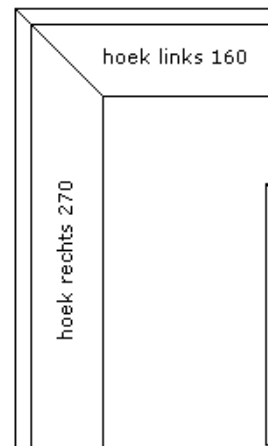

# GORDON

50x57x84 cm

100x57x84 cm

120x57x84 cm

140x57x84 cm

160x57x84 cm

180x57x84 cm

200x57x84 cm

hoekbank rechts  
160x57x84 cm

hoekbank rechts 250x57x84 cm

hoekbank rechts 270x57x84 cm

hoekbank rechts 290x57x84 cm

hoekbank links  
160x57x84 cm

hoekbank links 250x57x84 cm

hoekbank links 270x57x84 cm

hoekbank links 290x57x84 cm

voorbeeld

hoek links 160

hoek rechts 270

hoek links 160

hoek rechts 160

hoek links 160

hoek rechts 290