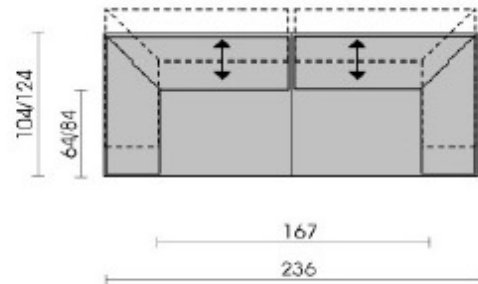

Model Shake 4290

12t/11t
element diep li/re

13t
element diep

70t
hoekelement diep

22t/21t
2 zits sofa diep li/re met functie

24t
2½ zits diep

30t
3 zits diep

550
hocker

38t/37t
3 zits hoeksofa li/re
met functie

20b
2 zitsbank

24b
2½ zitsbank

30b
3 zitsbank