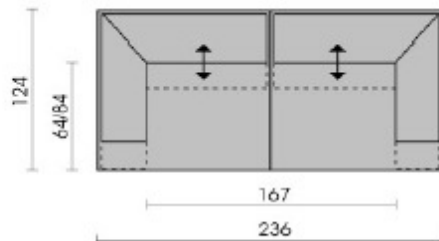

Model Shake 4290

12t/11t
element diep li/re

13t
element diep

70t
hoekelement diep

22t/21t
2 zits sofa diep li/re met functie

24t
2½ zits diep

30t
3 zits diep

550
hocker

38t/37t
3 zits hoeksofa li/re
met functie

20b
2 zitsbank

24b
2½ zitsbank

30b
3 zitsbank