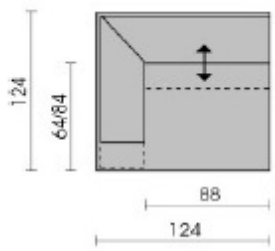

Model Shake 4290

12t/11t
element diep li/re

13t
element diep

70t
hoekelement diep

22t/21t
2 zits sofa diep li/re met functie

24t
2½ zits diep

30t
3 zits diep

550
hocker

38t/37t
3 zits hoeksofa li/re
met functie

20b
2 zitsbank

24b
2½ zitsbank

30b
3 zitsbank