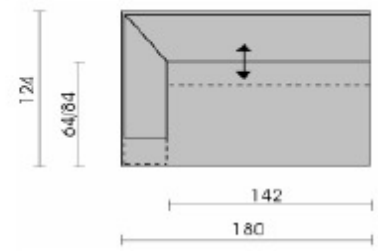

Model Shake 4290

12t/11t
element diep li/re

13t
element diep

70t
hoekelement diep

22t/21t
2 zits sofa diep li/re met functie

24t
2½ zits diep

30t
3 zits diep

550
hocker

38t/37t
3 zits hoeksofa li/re
met functie

20b
2 zitsbank

24b
2½ zitsbank

30b
3 zitsbank