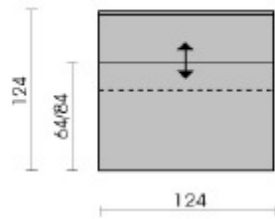

Model Shake 4290

12t/11t
element diep li/re

13t
element diep

70t
hoekelement diep

22t/21t
2 zits sofa diep li/re met functie

24t
2½ zits diep

30t
3 zits diep

550
hocker

38t/37t
3 zits hoeksofa li/re
met functie

20b
2 zitsbank

24b
2½ zitsbank

30b
3 zitsbank