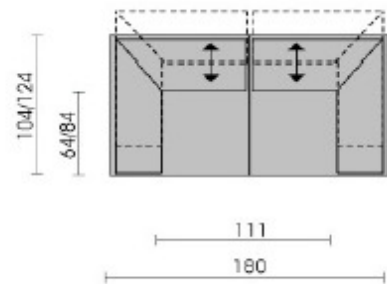

Model Shake 4290

12t/11t
element diep li/re

13t
element diep

70t
hoekelement diep

22t/21t
2 zits sofa diep li/re met functie

24t
2½ zits diep

30t
3 zits diep

550
hocker

38t/37t
3 zits hoeksofa li/re
met functie

20b
2 zitsbank

24b
2½ zitsbank

30b
3 zitsbank