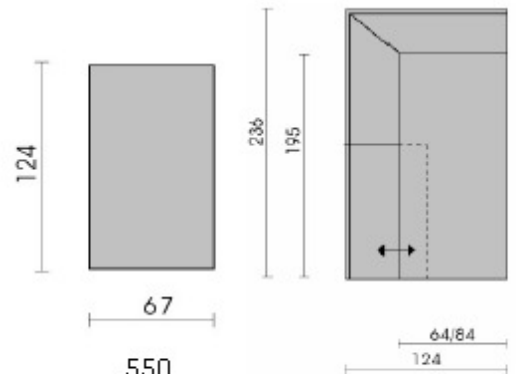

Model Shake 4290

12t/11t
element diep li/re

13t
element diep

70t
hoekelement diep

22t/21t
2 zits sofa diep li/re met functie

24t
2½ zits diep

30t
3 zits diep

550
hocker

38t/37t
3 zits hoeksofa li/re
met functie

20b
2 zitsbank

24b
2½ zitsbank

30b
3 zitsbank