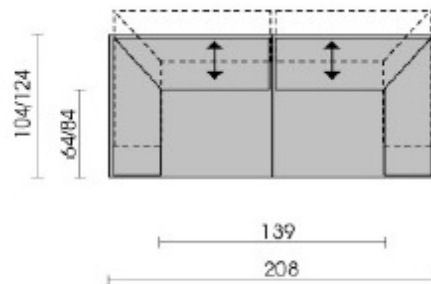

Model Shake 4290

12t/11t
element diep li/re

13t
element diep

70t
hoekelement diep

22t/21t
2 zits sofa diep li/re met functie

24t
2½ zits diep

30t
3 zits diep

550
hocker

38t/37t
3 zits hoeksofa li/re
met functie

20b
2 zitsbank

24b
2½ zitsbank

30b
3 zitsbank