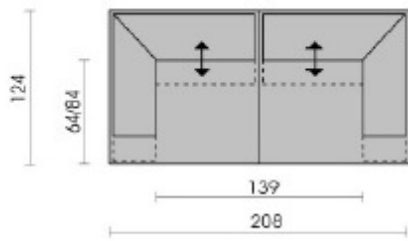

Model Shake 4290

12t/11t
element diep li/re

13t
element diep

70t
hoekelement diep

22t/21t
2 zits sofa diep li/re met functie

24t
2½ zits diep

30t
3 zits diep

550
hocker

38t/37t
3 zits hoeksofa li/re
met functie

20b
2 zitsbank

24b
2½ zitsbank

30b
3 zitsbank