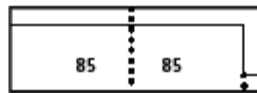

SWING

Voorbeeldopstelling 1

2.5-zits 1A li / recamiere rug links
exclusief rugkussens

Voorbeeldopstelling 2

3-zits 1A li / recamiere rug links
exclusief rugkussens

3-zits
231x75x91cm

3-zits 1A rechts
201x75x91cm

3-zits 1A links
201x75x91cm

2.5-zits
211x75x91cm

2.5-zits 1A rechts
181x75x91cm

2.5-zits 1A links
181x75x91cm

Recamiere
rug rechts
230x75x91cm

Recamiere
rug links
230x75x91cm

Voetenbank 50cm
50x45x91cm
(bankdiepte)